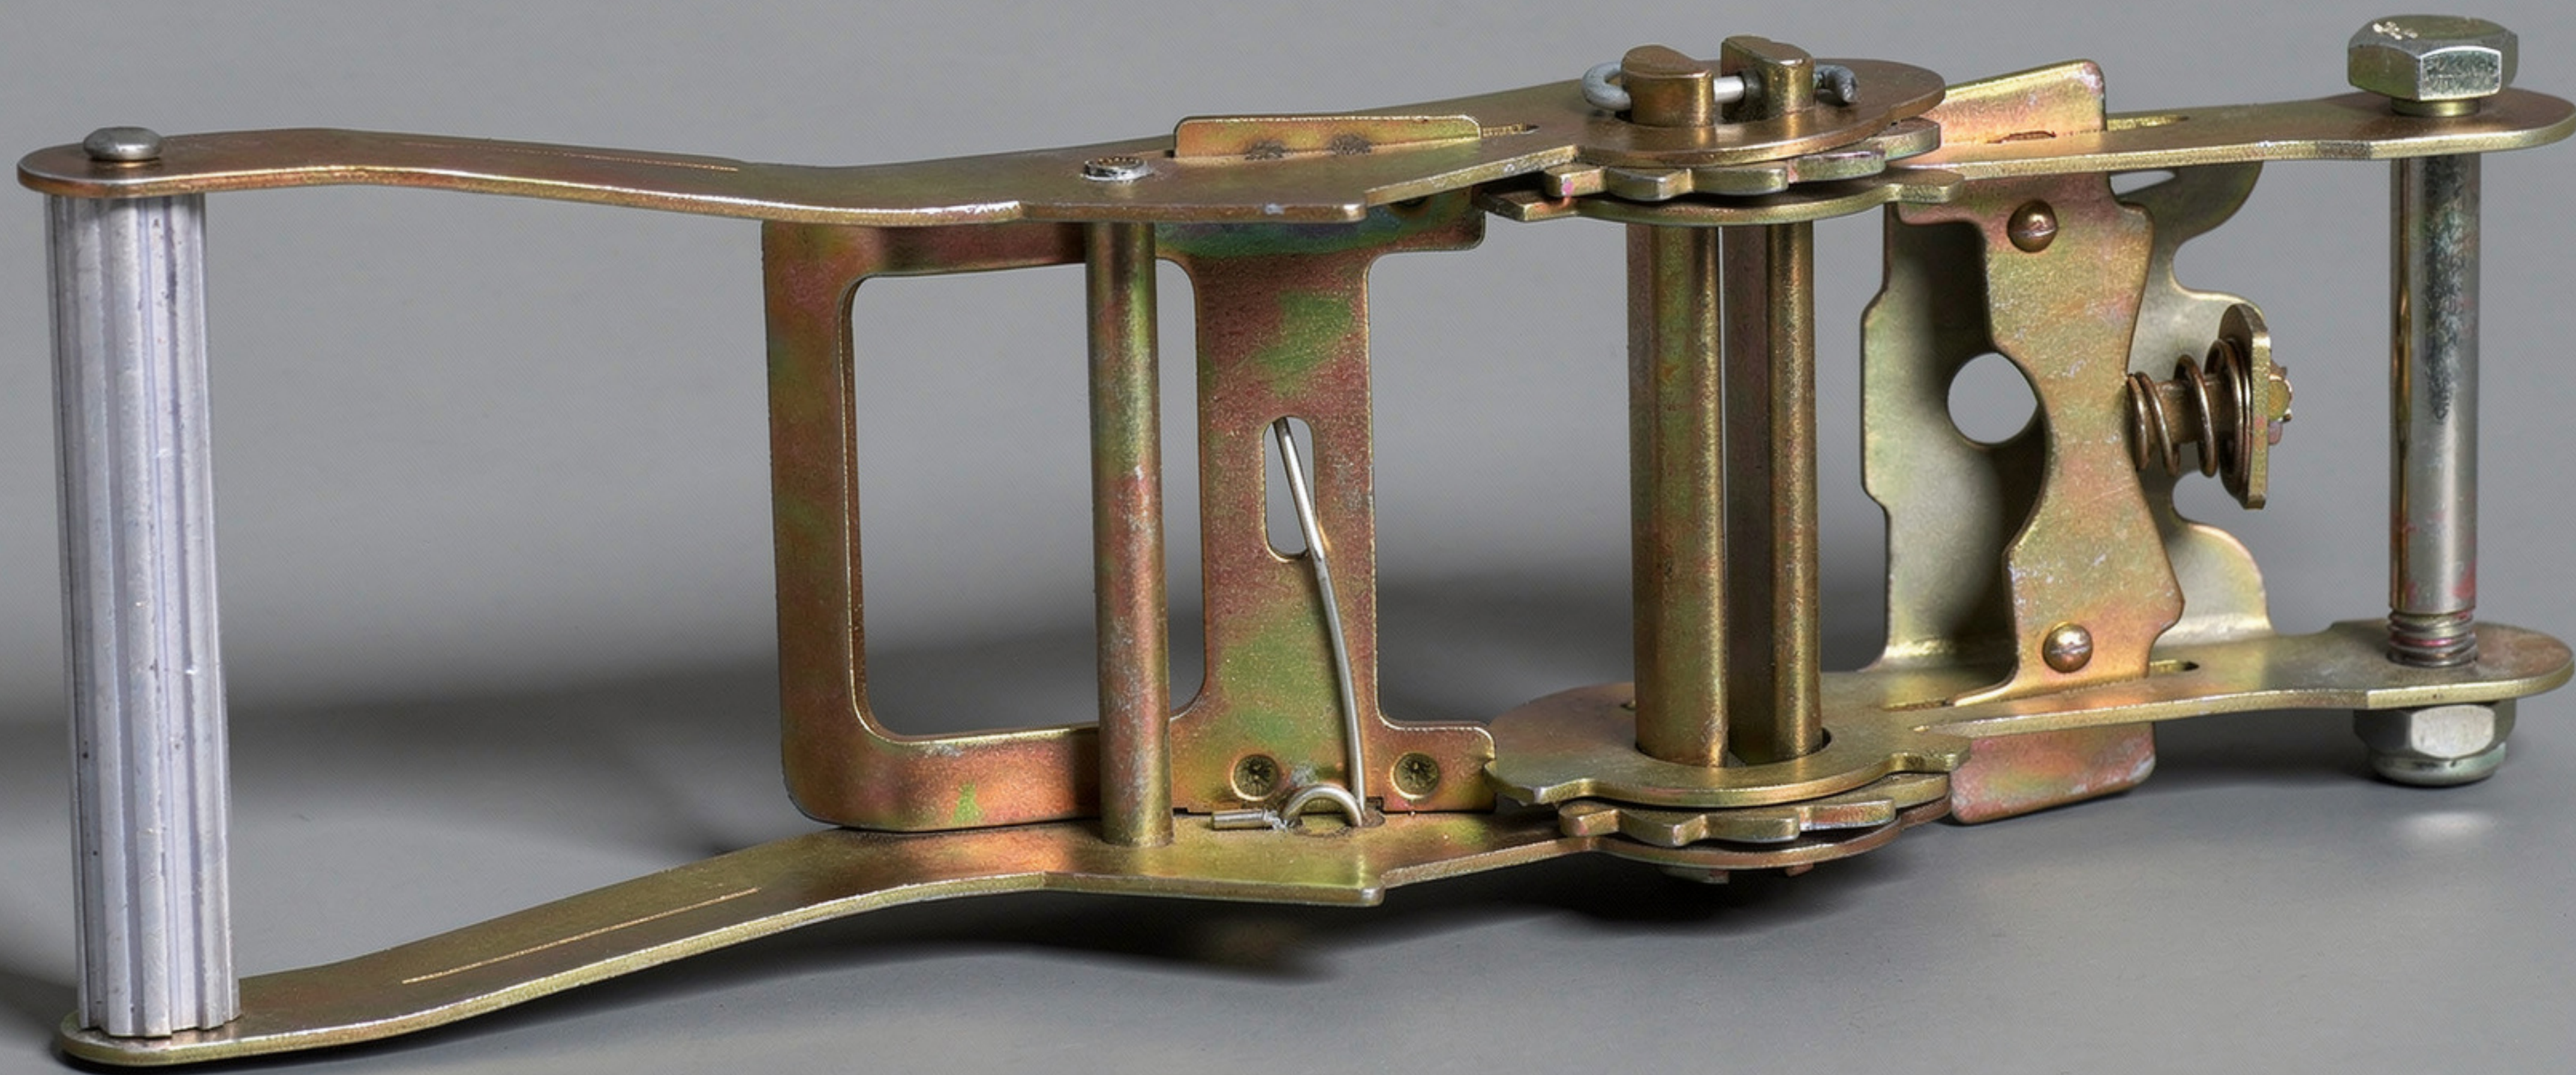

DEV BARASARA MO. +91 96249 22222

[www.elastotextile.com](http://www.elastotextile.com)

50 MM RACHET LOCK PLASTIC GRIP

50 MM RACHET LOCK ALLUMINIUM GRIP

35 MM RACHET LOCK

25 MM RACHET LOCK

J HOOK