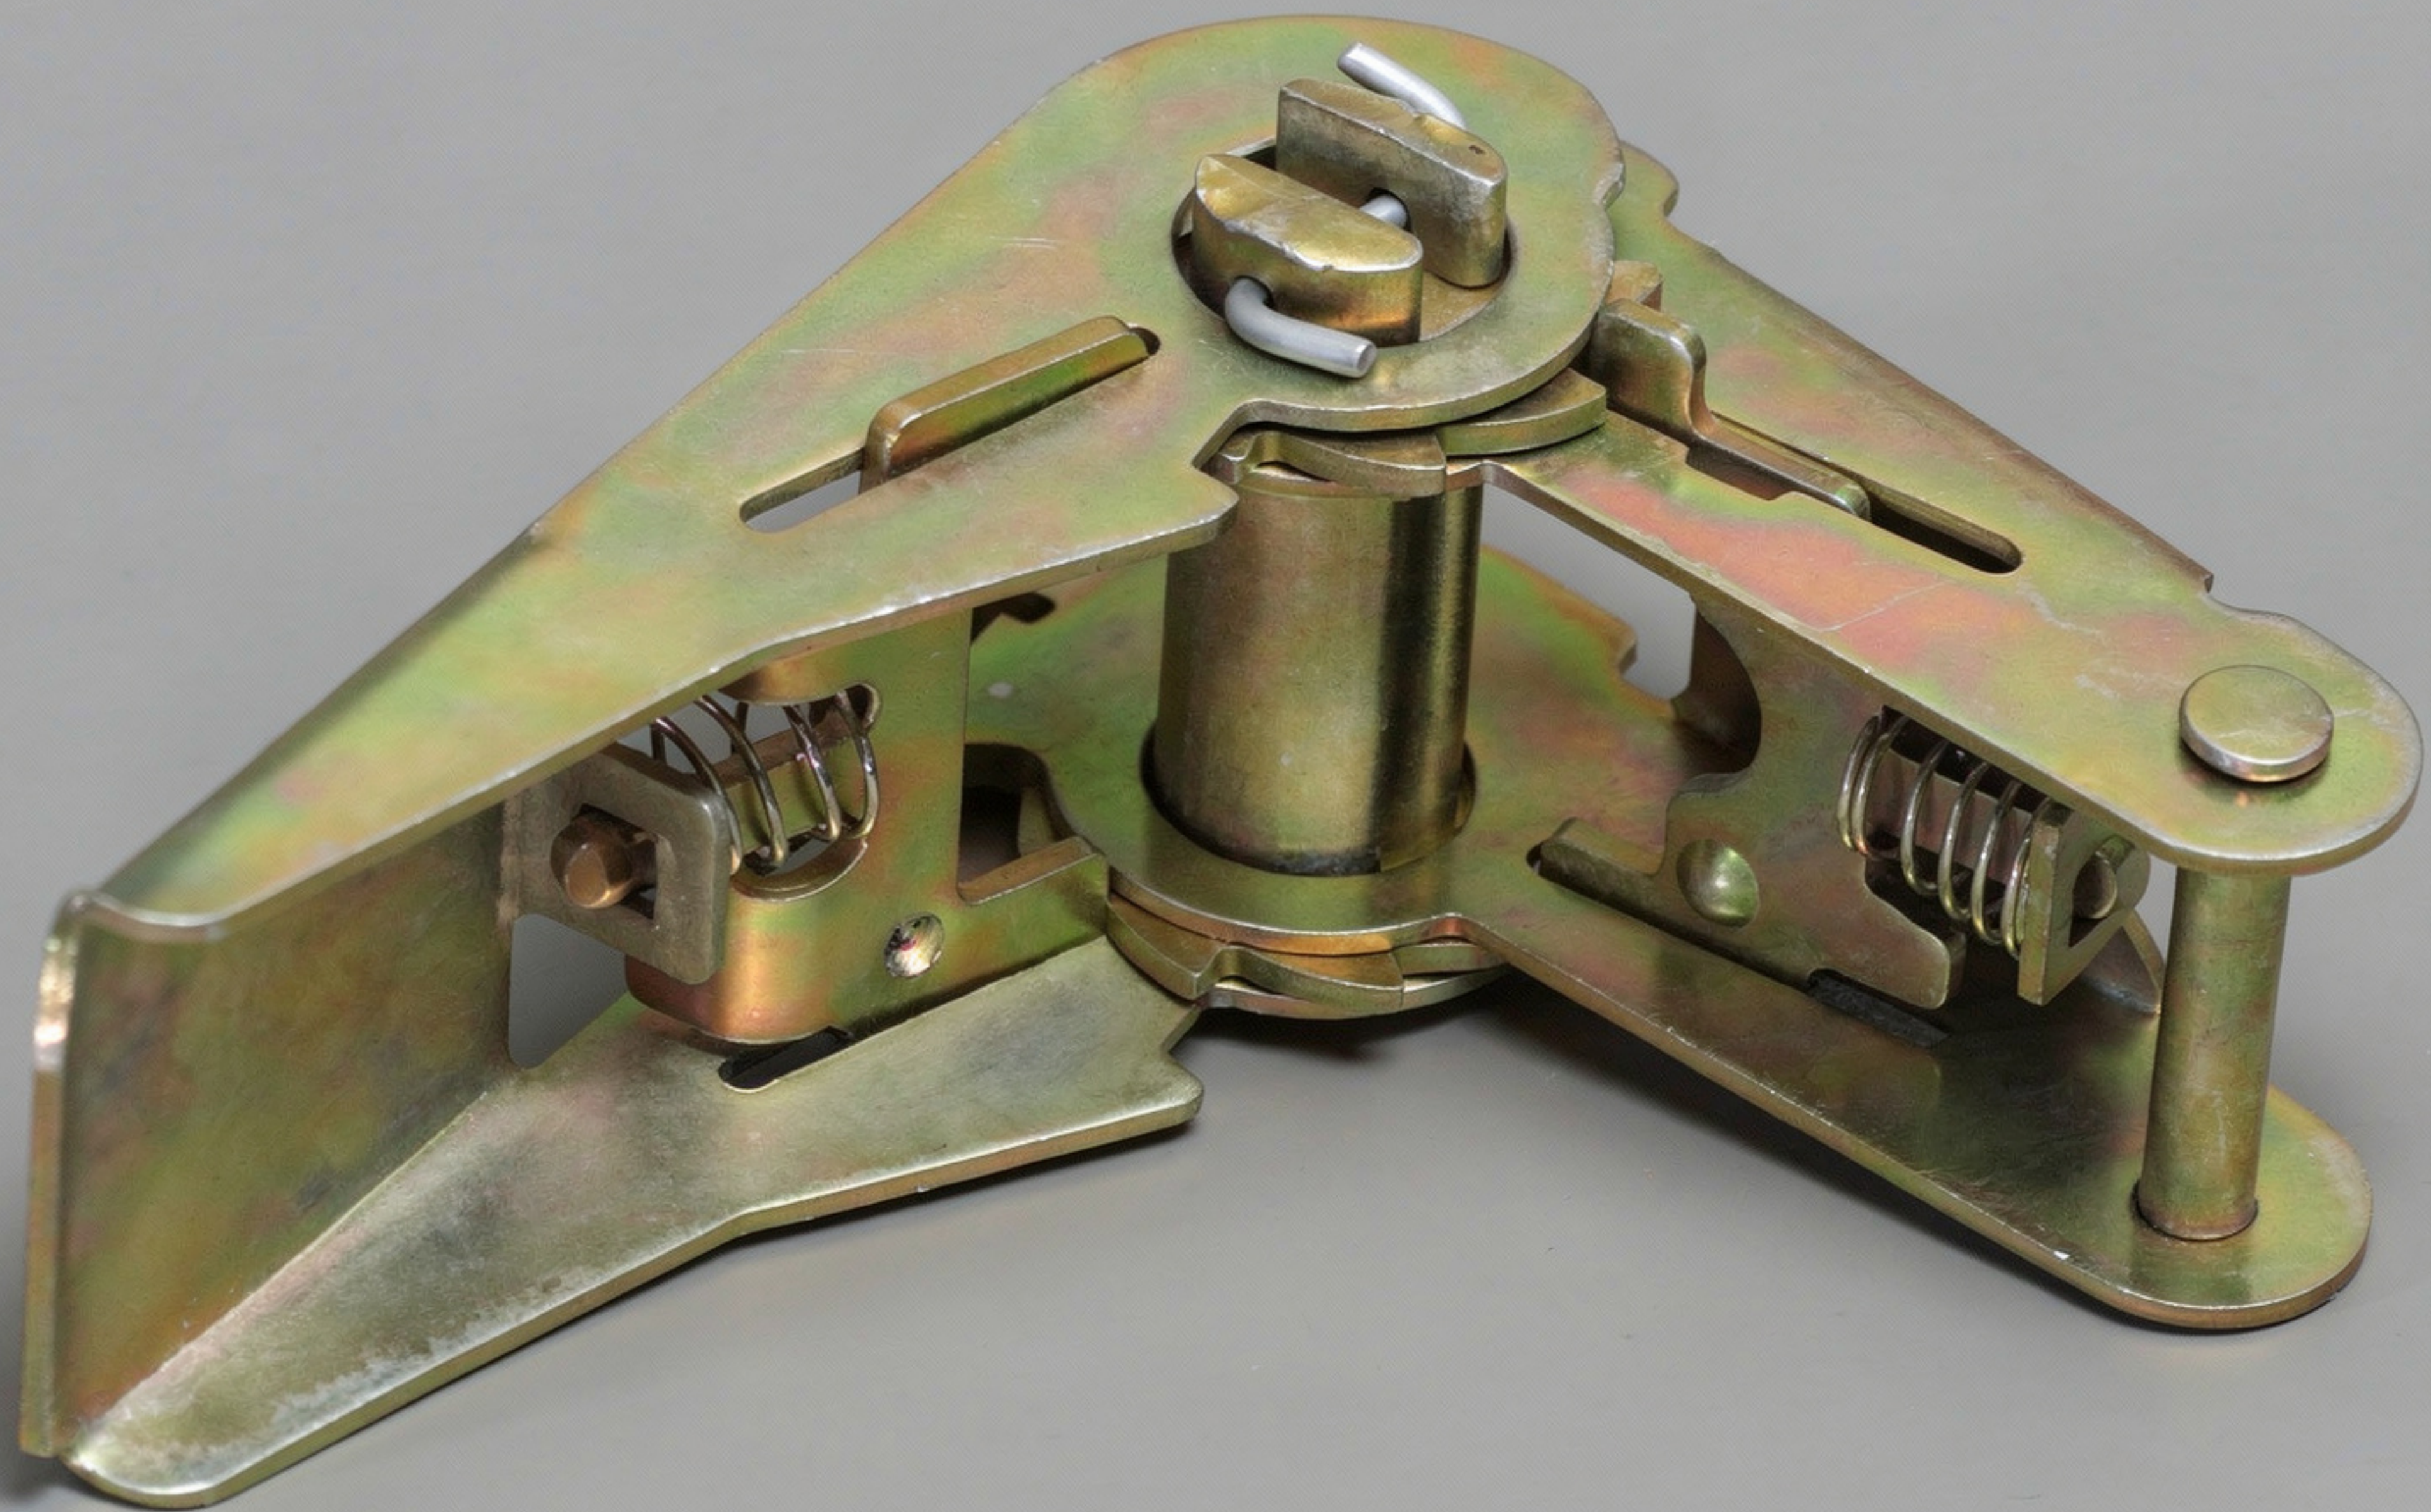

DEV BARASARA MO. +91 96249 22222

[www.elastotextile.com](http://www.elastotextile.com)

50 MM RACHET LOCK PLASTIC GRIP

50 MM RACHET LOCK ALLUMINIUM GRIP

35 MM RACHET LOCK

25 MM RACHET LOCK

J HOOK